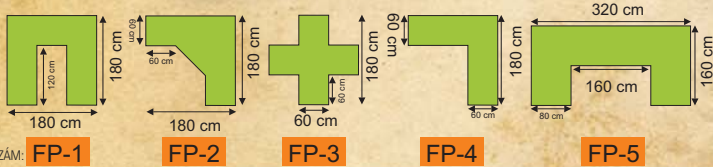

CIKKSZÁM: **FP-1**

FP-2

FP-3

FP-4

FP-5