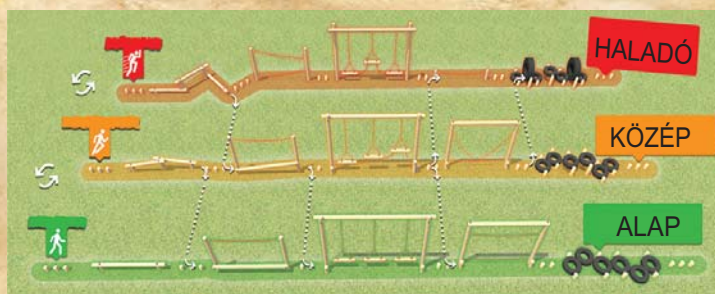

CIKKSZÁM: **ESN-G6A**
MÉRET: 12x12x25 cm/db
NETTÓ ÁR: **108.000,-**

CIKKSZÁM: **ESN-G6K**
MÉRET: 120x12x25-35 cm
NETTÓ ÁR: **108.000,-**

CIKKSZÁM: **ESN-G6H**
MÉRET: 260x70x30;170 cm
NETTÓ ÁR: **175.500,-**

Egyensúly és koordinációs készség fejlesztéséhez, miközben móka és izgalom.

CIKKSZÁM: **ESN-G8A**
MÉRET: 360x30x240 cm
NETTÓ ÁR: **202.500,-**

CIKKSZÁM: **ESN-G8K**
MÉRET: 360x30x240 cm
NETTÓ ÁR: **202.500,-**

CIKKSZÁM: **ESN-G8H**
MÉRET: 360x30x240 cm
NETTÓ ÁR: **202.500,-**

Nagymértékben fejleszti az egyensúlyt és a koncentrációt.

CIKKSZÁM: **ESN-G9A**
MÉRET: 240x12x180 cm
NETTÓ ÁR: **202.500,-**

CIKKSZÁM: **ESN-G9K**
MÉRET: 240x12x180 cm
NETTÓ ÁR: **216.000,-**

CIKKSZÁM: **ESN-G9H**
MÉRET: 240x12x50 cm
NETTÓ ÁR: **67.500,-**

Fejleszti az egyensúly, mozgás és áthaladó készségeket.

CIKKSZÁM: **ESN-G10A**
MÉRET: 350x40x270 cm
NETTÓ ÁR: **216.000,-**

CIKKSZÁM: **ESN-G10K**
MÉRET: 350x40x270 cm
NETTÓ ÁR: **216.000,-**

CIKKSZÁM: **ESN-G10H**
MÉRET: 350x40x270 cm
NETTÓ ÁR: **216.000,-**

Fejleszteni az egyensúlyt, mozgás- és koordinációs készséget.

CIKKSZÁM: **ESN-G11A**
MÉRET:
NETTÓ ÁR: **67.500,-**

CIKKSZÁM: **ESN-G11K**
MÉRET:
NETTÓ ÁR: **81.000,-**

CIKKSZÁM: **ESN-G11H**
MÉRET:
NETTÓ ÁR: **94.500,-**

Fejleszteni az egyensúlyt, mozgás- és koordinációs készséget.

CIKKSZÁM: **ESN-G12A**
MÉRET: 350x40x180 cm
NETTÓ ÁR: **189.000,-**

CIKKSZÁM: **ESN-G12K**
MÉRET: 350x40x18 cm
NETTÓ ÁR: **189.000,-**

CIKKSZÁM: **ESN-G12H**
MÉRET: 150x120x90 cm
NETTÓ ÁR: **189.000,-**

Az árak a telepítési és szállítási költségeket nem tartalmazzák, az árajánlatban ill. visszaigazolásban tüntetjük fel.