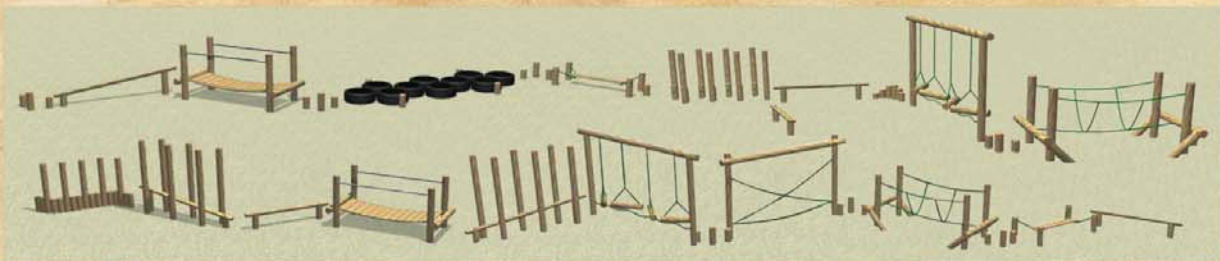

## KÜLTÉRI ÜGYESSÉG, SPORT

Katalógusunk mottója: **„Vissza a természetbe!”** Ezért a kültérinterem által nyújtott eszközök pont ezt a célt szolgálják. Testnevelőként az óvodákban és iskolákban szerzett tapasztalataink azt mutatták, hogy a szabadban végzett testmozgás a testi képességek, készségek fejlesztése sokkal hatékonyabbnak bizonyult, amely óriási hatással van a lelki és szellemi fejlődésre is. **„Ép testben, ép lélek!”** Ezen eszközök a természetben előforduló „akadályok” képmásai, melyek számtalan variációi teszik lehetővé a vidám-játékos testnevelés óra létrejöttét. Az eszközök minden izomcsoportot megmozgatnak, egyszerre teszik lehetővé, hogy észrevétlenül, friss levegőn, élvezzék a testnevelés órát, és ne kötelező „rossznak” tekintsék. Itt mindenki „villoghat” saját képességeinek megfelelően (erő, egyensúly, kreativitás, ügyesség, gyorsaság stb.) Minden gyerek megtalálja a neki tetsző eszközt. Számtalan variációs lehetőséget lehet kialakítani, különböző nehézségi fokozatoknak megfelelően, amelyek a képeken is jól megkülönböztethetők. „Pályáik” kialakításában szakmai segítséget nyújtunk, a helyi lehetőségeknek megfelelően (tervrajz, kivitelezés, engedélyeztetés, mindez egy helyen, csak nálunk!

## PÁLYAVARIÁCIÓK

ALAP

A gyermekek egyensúlyát, mozgás- és koordinációs készségét fejleszti.

CIKKSZÁM: **ESN-G1A**  
MÉRET: 240x12x30 cm  
NETTÓ ÁR: **94.500,-**

KÖZÉP

CIKKSZÁM: **ESN-G1K**  
MÉRET: 240x12x20-50 cm  
NETTÓ ÁR: **121.500,-**