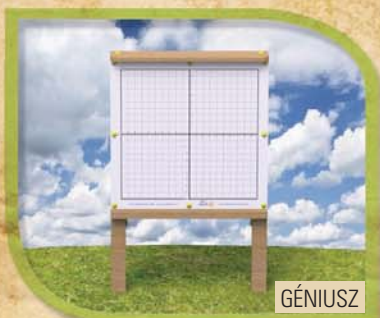

GÉNIUSZ

Mágneses, filces tábla méret • 90x90 cm

CIKKSZÁM: **ESN-T5** NETTÓ ÁR: **EGYEDI**