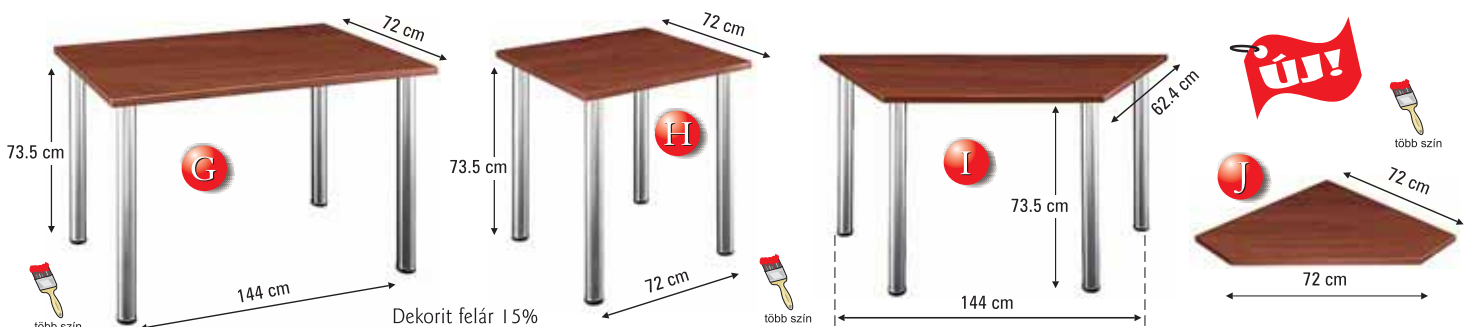

23.200,-

ESB-232/E COLOR PLUS, félköríves asztal, 150x65 cm

23.500,-

ESB-232/C COLOR PLUS, negyedköríves asztal, 150x75 cm

22.400,-

ESB-232/F COLOR PLUS, 30°-os trapéz alakú asztal, 150x75 cm

25.800,-

ESB-232/G COLOR PLUS, téglalap alakú asztal, 144x72 cm