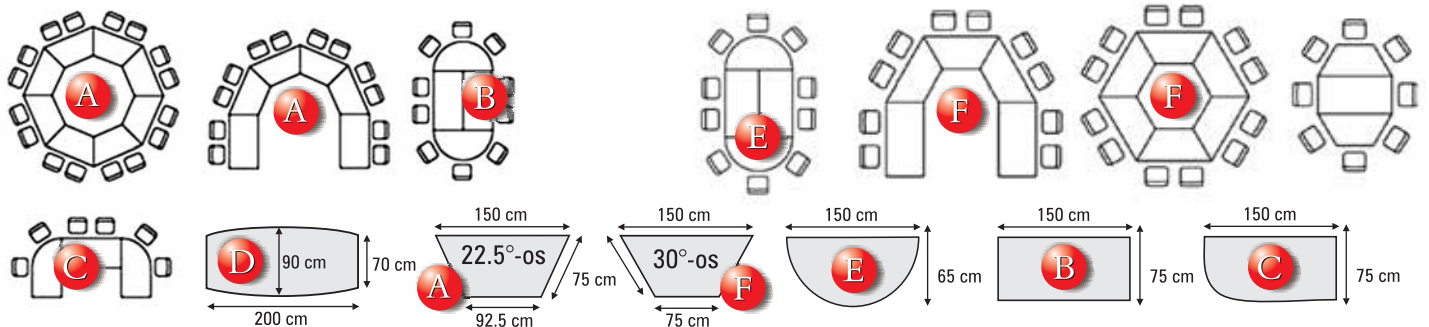

TÖBBCÉLÚ ASZTALOK

Az asztalok más méretben is elkészíthetők!

COLOR PLUS BÚTORCSALÁD

ASZTALOK ÖSSZEÁLLÍTÁSI LEHETŐSÉGEI

22,5°-os asztal kombináció

COLOR PLUS asztalok krómvázzal és 25 mm-es asztallappal készülnek.

30°-os asztal kombináció

ESB-232/A COLOR PLUS, 22,5°-os trapéz alakú asztal, 150x75 cm

28.500,-

ESB-232/D COLOR PLUS, íves alakú asztal, 200x90 cm

33.900,-

ESB-232/B COLOR PLUS, téglalap alakú asztal, 150x75 cm