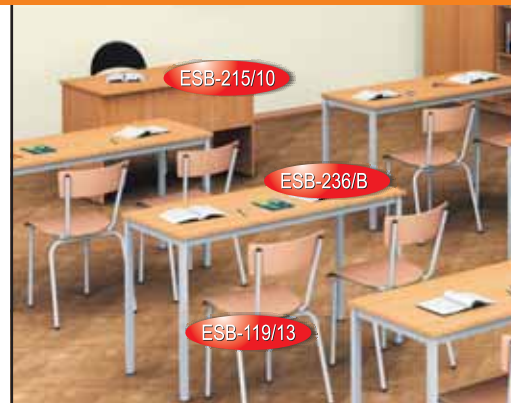

Az asztalok más méretben is elkészíthetők!

HERKULES BÚTORCSALÁD