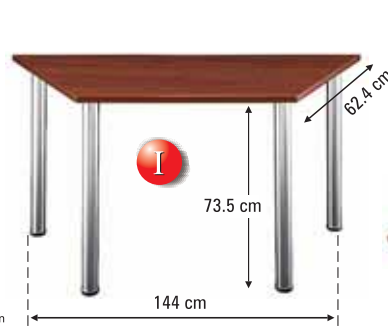

19.900,-

ESB-232/I COLOR PLUS, trapéz alakú asztal, 144x62.5 cm

21.900,-

ESB-232/H COLOR PLUS, négyzet alakú asztal, 72x72 cm

16.900,-

ESB-232/J COLOR PLUS, sarokasztal, 72x72 cm

16.500,-

Az asztalok más méretben is elkészíthetők!