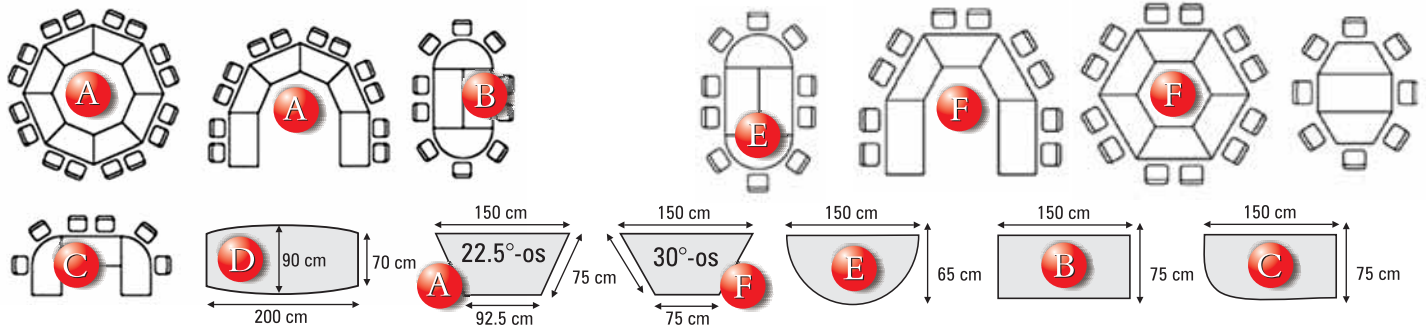

ASZTALOK ÖSSZEÁLLÍTÁSI LEHETŐSÉGEI

22,5°-os asztal kombináció

COLOR PLUS asztalok krómvázzal és 25 mm-es asztallappal készülnek.

30°-os asztal kombináció

ESB-232/A COLOR PLUS, 22,5°-os trapéz alakú asztal, 150x75 cm

28.500,-

ESB-232/D COLOR PLUS, íves alakú asztal, 200x90 cm

33.900,-

ESB-232/B COLOR PLUS, téglalap alakú asztal, 150x75 cm

23.200,-

ESB-232/E COLOR PLUS, félköríves asztal, 150x65 cm

23.500,-

ESB-232/C COLOR PLUS, negyedköríves asztal, 150x75 cm

22.400,-

ESB-232/F COLOR PLUS, 30°-os trapéz alakú asztal, 150x75 cm

25.800,-