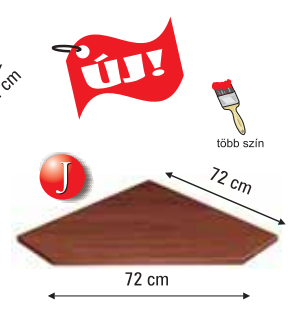

19.900,-

ESB-232/I COLOR PLUS, trapéz alakú asztal, 144x62.5 cm

21.900,-

ESB-232/H COLOR PLUS, négyzet alakú asztal, 72x72 cm

16.900,-

ESB-232/J COLOR PLUS, sarokasztal, 72x72 cm

16.500,-

Az asztalok más méretben is elkészíthetők!