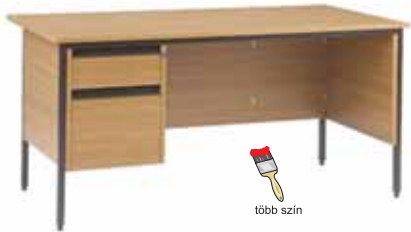

58.900,-

ESB-223 GRENADA íves sarokasztal, laminált bútort., ABS élz., 160x120x76 cm **45.000,-**

TANÁRI ASZTALOK

Az asztalok más méretben is elkészíthetők!

KLASSZIKUS TANÁRI ASZTALOK

több szín

ESB-216/2

32.900,-

AROSA kétfiókos favázás tanári asztal, 120x75 cm

több szín

ESB-219/1

29.200,-

SOFIA kétfiókos fémvázás tanári asztal, 120x75 cm

Elsősorban osztályterem és tanári szobák berendezéséhez ajánljuk. Minden tanári asztal zárható és ABS élzárással készül. Egyedi variációs lehetőségeket is ki tudunk elégíteni.