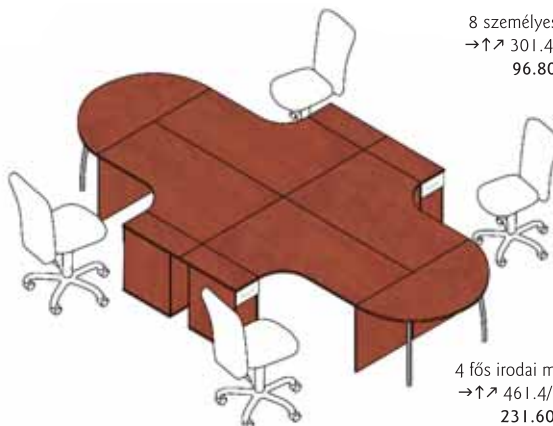

SZÁMÍTÓGÉP-, TÁRGYALÓ- ÉS ÍRÓASZTALOK ÖSSZEÁLLÍTÁSI LEHETŐSÉGEK

12 személyes tárgyaló
→ ↑ 300/72.2/300
142.800,-

8 személyes tárgyaló
→ ↑ 301.4/72.2/140
96.800,-

Kör tárgyalóasztal
Ø140/72.2
96.800,-

Irodai munkahely
→ ↑ 230/72.2/144
72.200,-