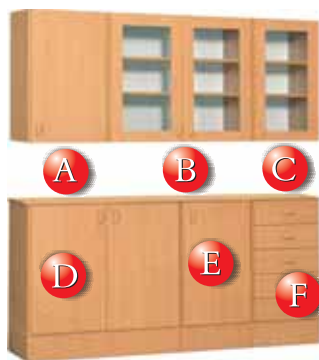

VELENCE-M

TORINO-I.

TORINO-II.

ESB-248/A	V-II. 1 ajtós polcos faliszekrény, 40x33x70 cm	12.600,-	ESB-248/F	V-II. 5 fiókos alsó szekrény, 40x42x87 cm	25.500,-
ESB-248/B	V-II. 2 ajtós üveges, polcos faliszekrény, 80x33x70 cm	24.200,-	ESB-249/G	T-I. szekrény, 9 zárható fakkal, 20 naplótartóval, 86x40x185 cm	52.000,-
ESB-248/C	V-II. 1 ajtós üveges, polcos faliszekrény, 40x33x70 cm	19.500,-	ESB-249/H	T-I. tároló szekrény, 12 zárható fakkal, 86x40x185 cm	51.500,-
ESB-248/D	V-II. 2 ajtós polcos alsó szekrény, 80x42x87 cm	23.600,-	ESB-249/I	T-II. szekrény, 10 zárható fakkal, 80x42x185 cm	49.000,-
ESB-248/E	V-II. 1 ajtós polcos alsó szekrény, 40x42x87 cm	18.800,-	ESB-249/J	T-II. szekrény, 8 zárható fakkal, 20 naplótartóval, 80x40x185 cm	50.500,-