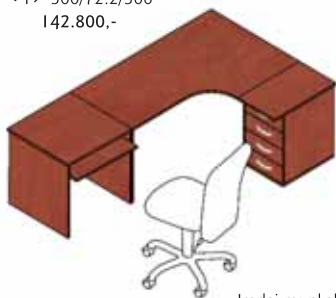

SZÁMÍTÓGÉP-, TÁRGYALÓ- ÉS ÍRÓASZTALOK ÖSSZEÁLLÍTÁSI LEHETŐSÉGEK

12 személyes tárgyaló
→ ↑ 300/72.2/300
142.800,-

8 személyes tárgyaló
→ ↑ 301.4/72.2/140
96.800,-

Kör tárgyalóasztal
Ø140/72.2
96.800,-

Irodai munkahely
→ ↑ 230/72.2/144
72.200,-