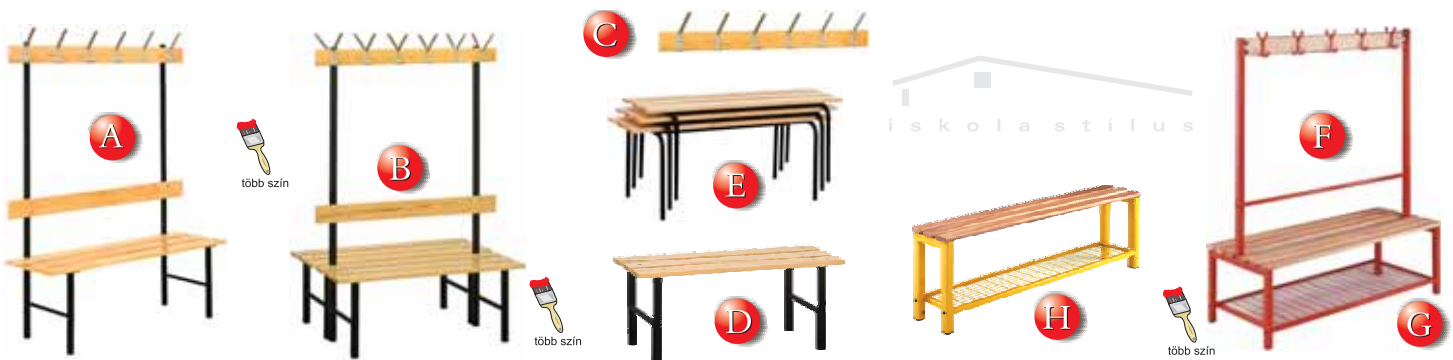

MOLLY

LILY

FANNY

GIMI

ESB-252/A	MOLLY 8 ajtós polcos öltözőszekrény, 120x35x135 cm	32.500,-	ESB-255	FANNY, 5 személyes öltözőszekrény, 140x135x35 cm	27.500,-
ESB-253	LILY, 5 falkos cipőszekrény, 120x30x34 cm	14.200,-	ESB-256	GIMI 2 oldalas 20 akasztós öltözőállvány ● 184x152 cm: 19.200,- ● 184x122 cm: 18.900,- ● 184x92 cm: 18.300,-	
ESB-254	LILY, 6 akasztós fali fogas, 120 cm	7.900,-			

SIMY

GIMI-II

ESB-257/A	1 old. öltözőállvány, 120x40x160 cm; 180x40x160 cm: 28.980,-	25.400,-	ESB-257/E	rákasztható öltözőpad, 120x40x43 cm; 180x40x43 cm: 14.900,-	13.500,-
ESB-257/B	2 old. öltözőállvány, 120x80x160 cm; 180x40x160 cm: 45.900,-	38.990,-	ESB-258/F	GIMI-F, 2 oldalas öltözőállvány, alsópolccal, 160x80x180 cm	49.900,-
ESB-257/C	6 akasztós falifogas, 120 cm	7.900,-	ESB-258/G	GIMI-G, 1 oldalas öltözőállvány, alsópolccal, 160x40x180 cm	35.700,-
ESB-257/D	öltözőpad, 120x40x43 cm; 180x40 cm: 16.200,- Ft	13.900,-	ESB-258/H	GIMI-H, öltözőpad, alsópolccal, 160x43x40 cm	23.200,-