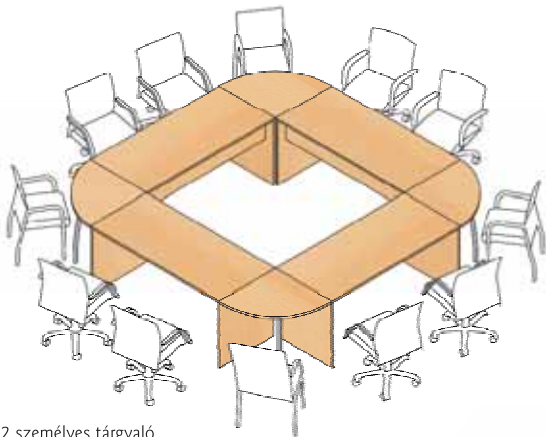

SZÁMÍTÓGÉP-, TÁRGYALÓ- ÉS ÍRÓASZTALOK ÖSSZEÁLLÍTÁSI LEHETŐSÉGEK

12 személyes tárgyaló
→ ↑ 300/72.2/300
142.800,-

8 személyes tárgyaló
→ ↑ 301.4/72.2/140
96.800,-

Kör tárgyalóasztal
Ø140/72.2
96.800,-

Irodai munkahely
→ ↑ 230/72.2/144
72.200,-