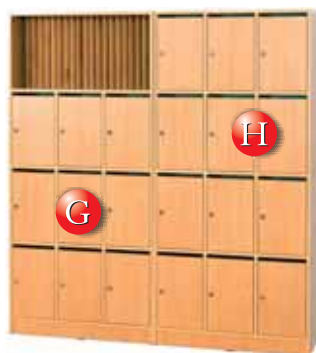

VELENCE-M

TORINO-I.

TORINO-II.

ESB-248/A	V-II. 1 ajtós polcos faliszekrény, 40x33x70 cm	12.600,-	ESB-248/F	V-II. 5 fiókos alsó szekrény, 40x42x87 cm	25.500,-
ESB-248/B	V-II. 2 ajtós üveges, polcos faliszekrény, 80x33x70 cm	24.200,-	ESB-249/G	T-I. szekrény, 9 zárható fakkal, 20 naplótartóval, 86x40x185 cm	52.000,-
ESB-248/C	V-II. 1 ajtós üveges, polcos faliszekrény, 40x33x70 cm	19.500,-	ESB-249/H	T-I. tároló szekrény, 12 zárható fakkal, 86x40x185 cm	51.500,-
ESB-248/D	V-II. 2 ajtós polcos alsó szekrény, 80x42x87 cm	23.600,-	ESB-249/I	T-II. szekrény, 10 zárható fakkal, 80x42x185 cm	49.000,-
ESB-248/E	V-II. 1 ajtós polcos alsó szekrény, 40x42x87 cm	18.800,-	ESB-249/J	T-II. szekrény, 8 zárható fakkal, 20 naplótartóval, 80x40x185 cm	50.500,-