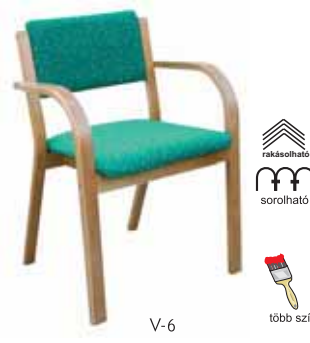

VALENTINA

V-6	Valentina nyír favászeszék, karfás szék. Rendelhető színek: nyír, bükk, tölgy, cseresznye	15.500,-