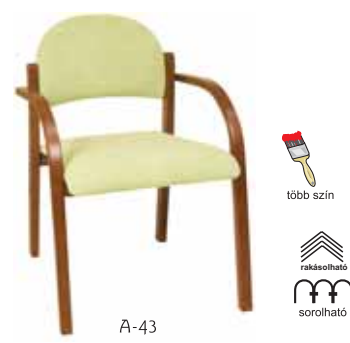

ALBIN

A-43	Albin bükk favászeszék kárpitozott fotel. Rendelhető színek: bükk, nyír, kalvados, dió	18.500,-