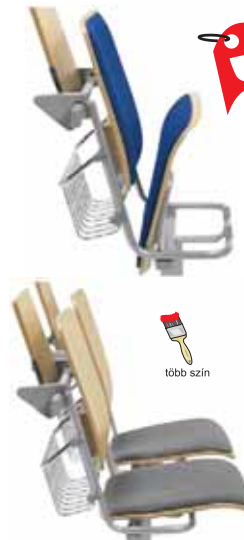

Szállítási határidő: **3-4 hét**

A raktárkészlet erejéig: **AZONNAL**

GARANCIA **2** EV

A megadott árak ÁFA nélkül értendők! • 200.000,- Ft feletti vásárlás esetén ingyenes házhoz szállítás!