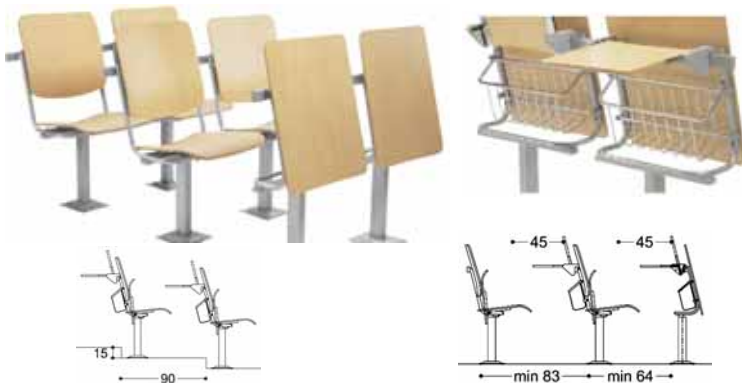

ESB-CL-E	COLLEGE első sorem (frontpanel + asztal)	32.800,-
ESB-CL-K	COLLEGE középső sorem (ülés + háttámla + asztal)	44.600,-
ESB-CL-H	COLLEGE hátsó sorem (ülés + háttámla)	34.600,-
ESB-CL-FK	COLLEGE fémkosár	8.300,-