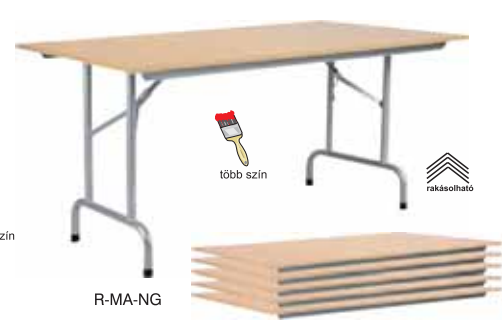

RICO ÁLLÍTHATÓ ASZTAL

több szín

R-MA-NG

R3-MA-NB	Bükk asztallap: 180/72,5/80 alu váz: 30.900,- Ft; króm váz: 42.300,- Ft
R4-MA-NB	Bükk asztallap: 200/72,5/80 alu váz: 33.200,- Ft; króm váz: 45.000,- Ft

Szállítási határidő: **3-4 hét**

A raktárkészlet erejéig: **AZONNAL**

A megadott árak ÁFA nélkül értendők! • 200.000,- Ft feletti vásárlás esetén ingyenes házhoz szállítás!